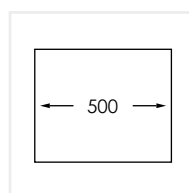

**PRODUKTBESKRIVNING:**

En modern disklåda i rostfritt stål.  
Med designbricka och avloppshål i bakkant.

Levereras med vattenlås, korgventil och bräddavloppsanslutning.

**SKÅPSTORLEK:**

500 mm

**MÅTT:**

Ytermått:	440 x 440 mm
Innermått:	400 x 400 mm
Djup:	200 mm
Invändig hörnradie:	25 mm
Materialtjocklek:	1,0 mm