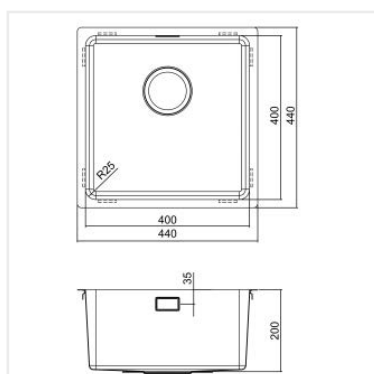

MONTERINGSSÄTT:

Inbyggnad

Undermontering

Underlimning

Planlimning

Isvetsning

TILLBEHÖR:

Cover med magnet